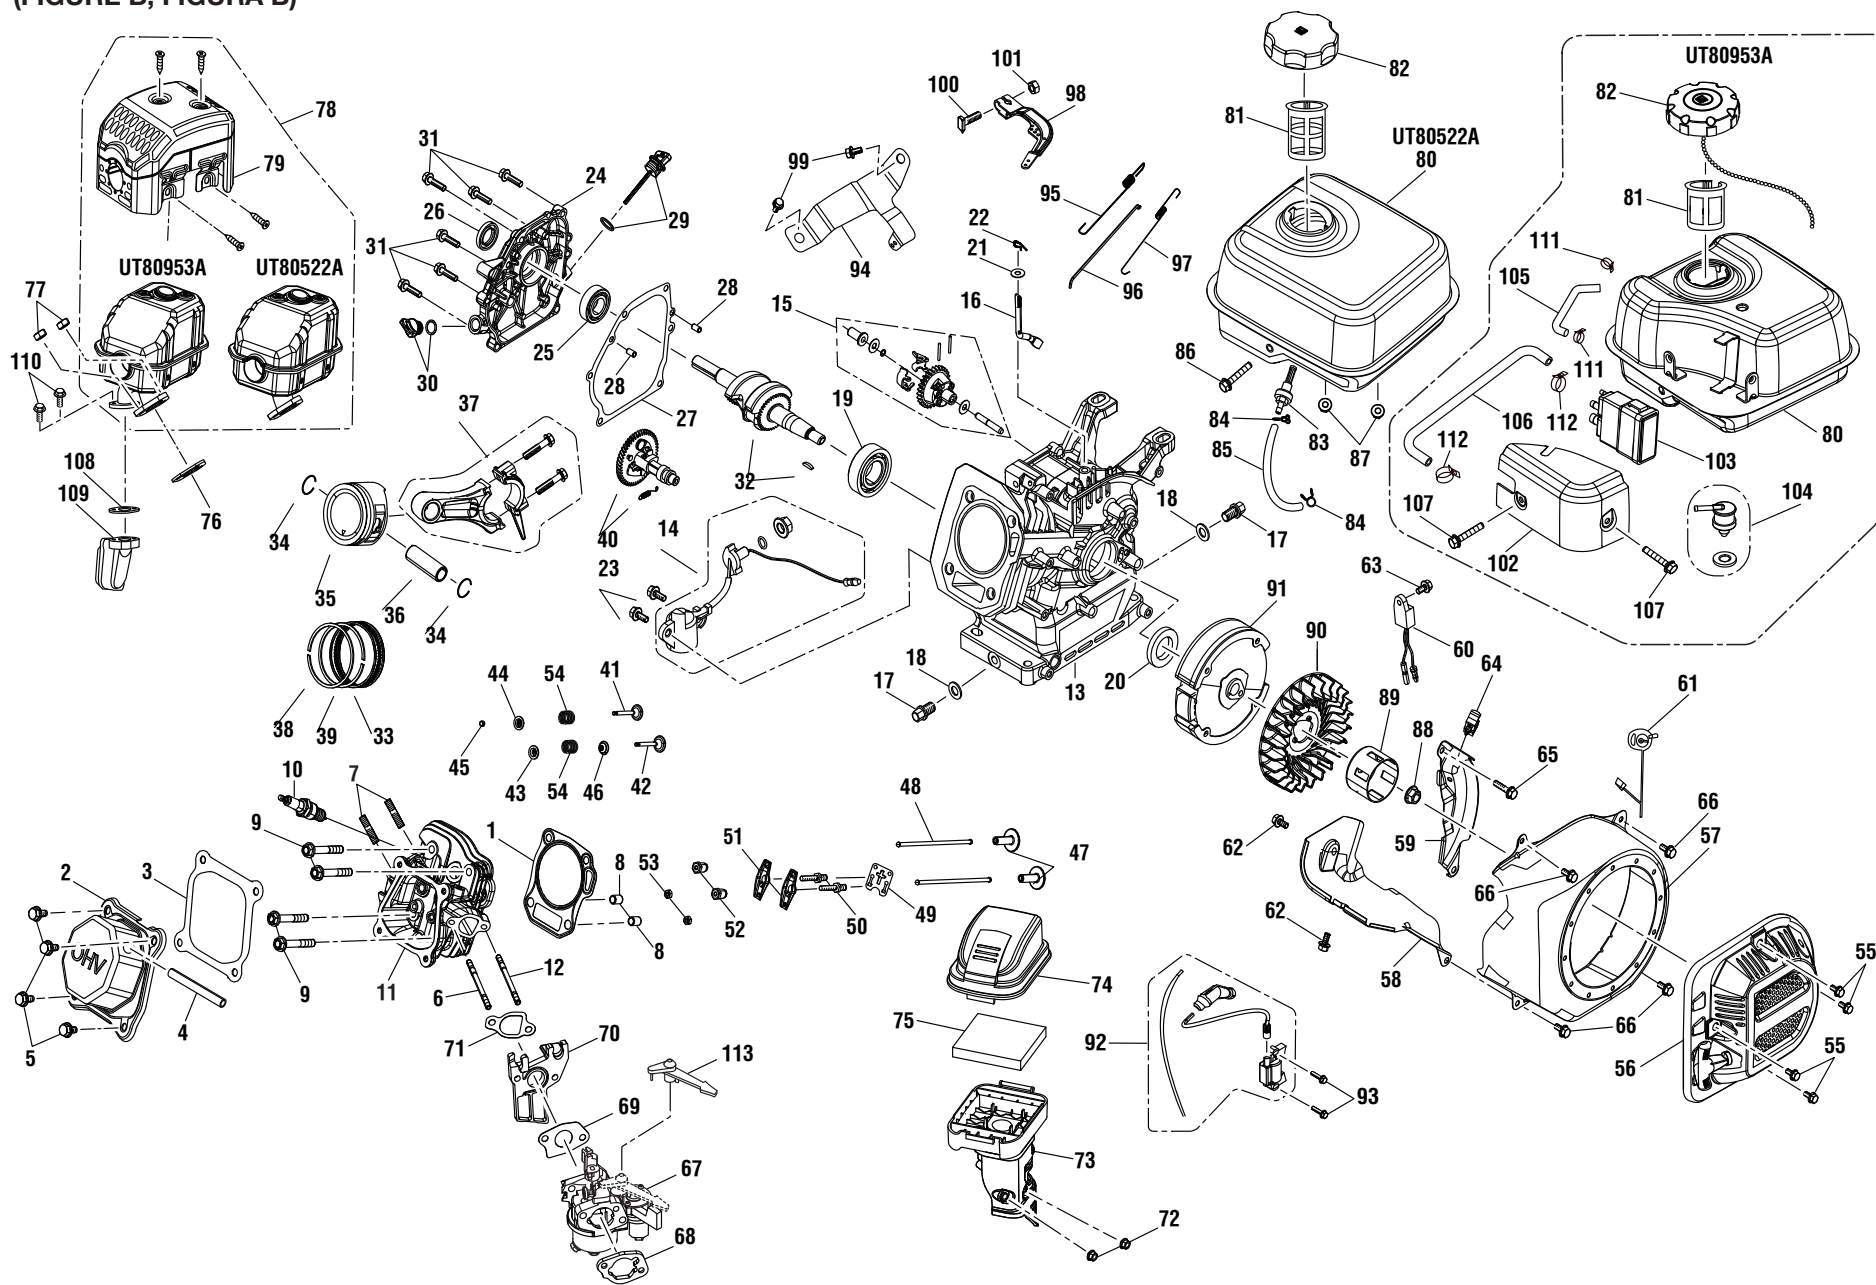

HOMELITE PRESSURE WASHER — MODEL NOS. UT80522A/UT80953A

FIGURE B
(FIGURE B, FIGURA B)

HOMELITE PRESSURE WASHER – MODEL NOS. UT80522A/UT80953A

The model number will be found on a label attached to the frame. Always mention the model number in all correspondence regarding your **PRESSURE WASHER** or when ordering replacement parts.

FIGURE B PARTS LIST